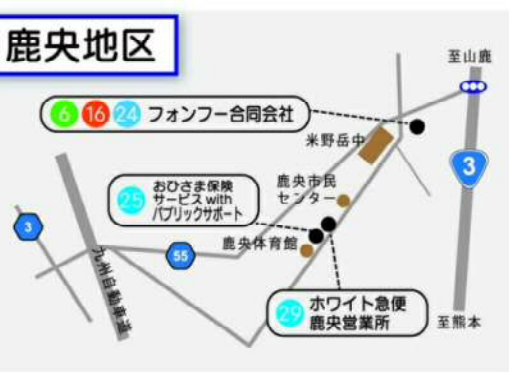

山鹿まちゼミ 会場MAP

QRコードでも場所をCHECK!!
 Google マイマップにアクセスします！
 リストから受講したい講座を開いて
 店舗名を選べば詳しい地図がご覧
 いただけます。

お店の人が教えてくれる！
 得する街のゼミナール

講師は
 あのお店の人！

知らないことを学んで
 こんなに楽しんだ♪

第2回

山鹿まちゼミ

開催期間 2022年 10月15日(土) ~ 11月15日(火)

受講料無料

講座によっては材料費がかかる場合があります。
 ※お申込み後のキャンセルは、材料費を頂戴する場合がありますのでご了承ください。
 ※写真はイメージです。

事前予約制 10.3日 申込受付スタート!!

※期日前には予約できません。各講座の詳細は裏面をご覧ください。

選べる 32 講座

月	火	水	木	金	土	日	
YAMAGA MACHIZEMI SCHEDULE						10/15	16
山鹿まちゼミ スケジュール						2 3 4 16	5 9 10 18
※受講日を間違わないようご注意ください						27	
17	18	19	20	21	22	23	
2 19	1 12 21 24 25	6 15 22 24 26 29 30	23	5 8 19	3 4 16 17 23 27 28 32	10 18	
24	25	26	27	28	29	30	
2 14 15 20 31	1 12 21 25	6 13 15 21 29 30		23	2 17 26	18	
31	11/1	2	3	4	5	6	
2		13 14	28	8	2 7 17 32	6 11 18 28	
7	8	9	10	11	12	13	
2 20	25	13 14 22		8	2 7 16	11	
14	15	1もみじ庵おがさわら 2花屋 Pixy 3.有限会社 田中工務店 4.有限会社 田中工務店 5.Cafe 五葉松 6.フォンファー合同会社 7.三歌屋種苗店 8.Wing 9.さかなし化粧品店 10.古民家さんきら 11.古民家さんきら 12.岳間の郷ひがし 13.癒しの森 ゆ〜かむ 14.(株)岳間製茶 15.(株)岳間製茶(山におまかせ) 16.フォンファー合同会社 17.夢アグリ工場 18.落語カフェ 七七屋山本堂 19.湯のまち茶屋 20.湯のまち茶屋 21.古布屋 藍椿 22.(有)山米開発 福祉事業部 アイアル・ケア 23.FPエージェンツ 熊本北支社 24.フォンファー合同会社 25.おひさま保険 サービスwith パブリックサポート 26.(有)立山石油ガス 27.三歌屋種苗店 28.山鹿ピアノ工房 29.ホワイト急便 鹿央営業所 30.元祖烏匠 からあげ くちちゃん 31.(有)アド・ミヤモト 32.有限会社YUI					
2	22						