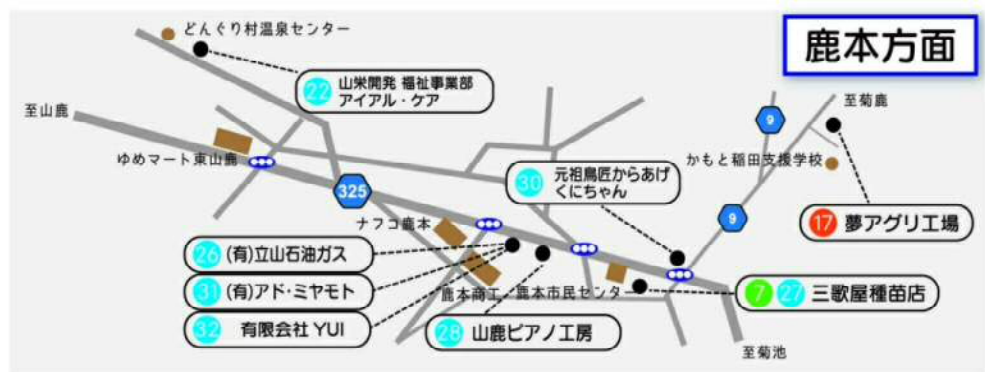

山鹿まちゼミ 会場MAP

QRコードでも場所をCHECK!!
 Google マイマップにアクセスします！
 リストから受講したい講座を開いて
 店舗名を選べば詳しい地図がご覧
 いただけます。

お店の人が教えてくれる！
 得する街のゼミナール

講師は
 あのお店の人！

知らないことを学んで
 こんなに楽しんだ♪

第2回

山鹿まちゼミ

開催期間 2022年 10月15日(土) ~ 11月15日(火)

受講料無料

講座によっては材料費がかかる場合があります。
 ※お申込み後のキャンセルは、材料費を頂戴する場合がありますのでご了承ください。
 ※写真はイメージです。

事前予約制 10.3日 申込受付スタート!!

※期日前には予約できません。各講座の詳細は裏面をご覧ください。

選べる 32 講座

月	火	水	木	金	土	日	
YAMAGA MACHIZEMI SCHEDULE						10/15	16
山鹿まちゼミ スケジュール						2 3 4 16	5 9 10 18
※受講日を間違わないようご注意ください						27	
17	18	19	20	21	22	23	
2 19	1 12 21 24 25	6 15 22 24 26 29 30	23	5 8 19	3 4 16 17 23 27 28 32	10 18	
24	25	26	27	28	29	30	
2 14 15 20 31	1 12 21 25	6 13 15 21 29 30		23	2 17 26	18	
31	11/1	2	3	4	5	6	
2		13 14	28	8	2 7 17 32	6 11 18 28	
7	8	9	10	11	12	13	
2 20	25	13 14 22		8	2 7 16	11	
14	15	1もみじ庵おがさわら 2花屋 Pixy 3.有限会社 田中工務店 4.有限会社 田中工務店 5.Cafe 五葉松 6.フォンファー合同会社 7.三歌屋種苗店 8.Wing 9.さかなし化粧品店 10.古民家さんきら 11.古民家さんきら 12.岳間の郷ひがし 13.癒しの森 ゆ〜かむ 14.(株)岳間製茶 15.(株)岳間製茶(山におまかせ) 16.フォンファー合同会社 17.夢アグリ工場 18.落語カフェ 七七屋山本堂 19.湯のまち茶屋 20.湯のまち茶屋 21.古布屋 藍椿 22.(有)山米開発 福祉事業部 アイアル・ケア 23.FPエージェンツ 熊本北支社 24.フォンファー合同会社 25.おひさま保険 サービスwith パブリックサポート 26.(有)立山石油ガス 27.三歌屋種苗店 28.山鹿ピアノ工房 29.ホワイト急便 鹿央営業所 30.元祖烏匠 からあげ くちちゃん 31.(有)アド・ミヤモト 32.有限会社YUI					
2	22						