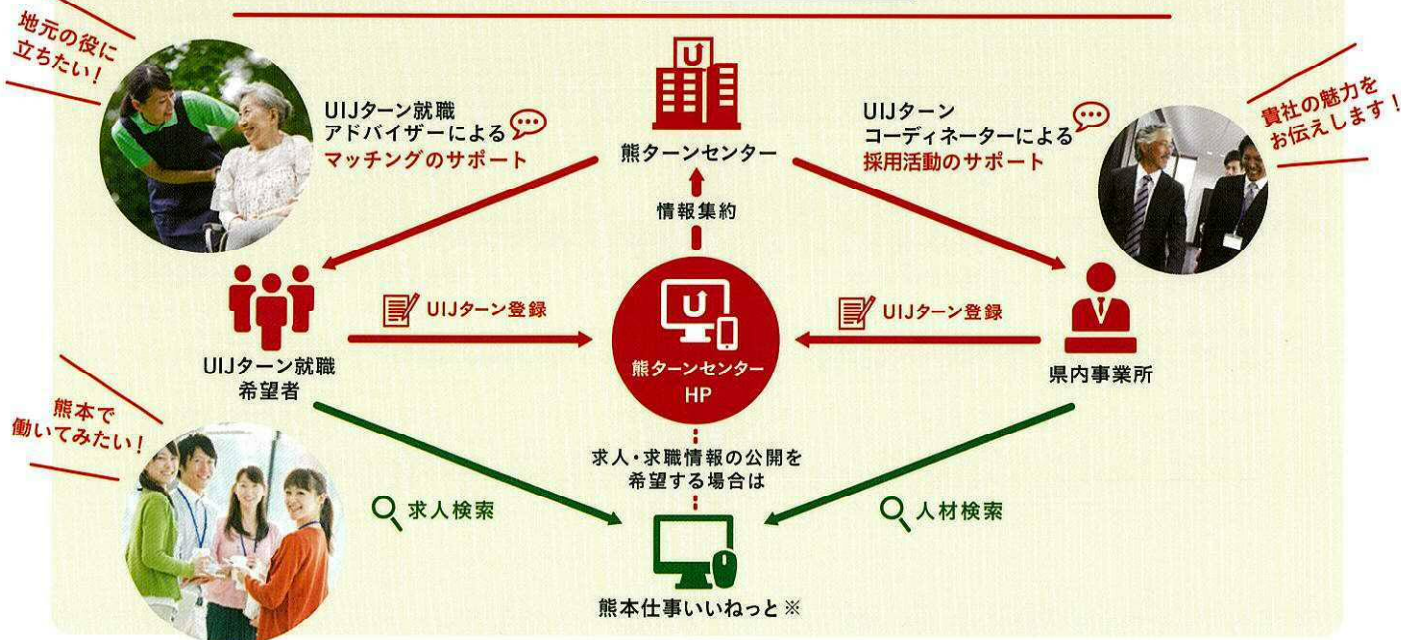

- 熊本県の地域情報
- 熊本県内の企業情報
- UIJターンに係る各種イベントやセミナーの情報

事業者向け支援

- 企業訪問
- UIJターン人材の情報提供
- 求人票作成アドバイス

まずは熊ターンの利用登録(UIJターン登録)をしよう

登録頂いたUIJターン就職希望者・県内事業所のうち、希望される方には、UIJターン就職支援アドバイザーが、マッチングのサポートをいたします。

登録はこちらから

熊ターンの検索 <https://kuma-turn.jp>