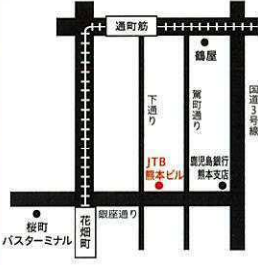

熊本県UIJターン就職支援センター 熊本窓口

所在地 〒860-0807
熊本県熊本市中央区下通1-8-22
JT熊本ビル6階

利用時間 月曜日～金曜日
9時30分～18時30分
(土曜日・日曜日定休、祝日、年末年始休業)

TEL: ☎0120-827-867
E-mail:kumamoto@kuma-turn.jp

アクセス JR熊本駅から市電・バスで約20分/桜町バスターミナルから徒歩で約8分
※市電「花畑町」・「通町筋」下車徒歩5分